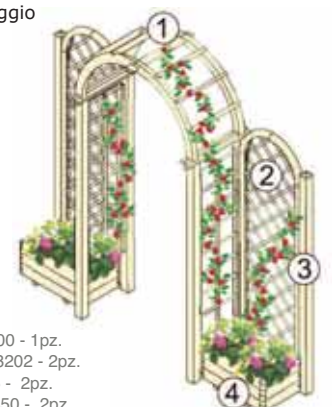

## CANCELLI

- incluso serratura senza cerniera, maniglia e cilindretto

| MISURE (L X H)  | CODICE                           | PREZZO   |
|---|----------------------------------|----------|
|  Cancello ant. Univers.<br>98 x 97/103cm         | 943 ETT100103<br>943 ETT100103/2 | € 76,90  |
|  Cancello doppio Universale<br>147+147 x 97/110cm | 943 DTT300110<br>943 DTT300110/2 | € 160,34 |

## ASSICELLE B90

- materiale staccionato
- piallati anticati

| MISURE (L X H)  | CODICE        | PREZZO |
|---|---------------|--------|
|  Assicella B90<br>21x80mm x 85cm | 943 ZL852180  | € 2,22 |
| Assicella B90<br>21x80mm x 100cm  | 943 ZL1002180 | € 2,34 |
| Assicella B90<br>21x80mm x 115cm  | 943 ZL1152180 | € 2,92 |
| Assicella B90<br>21x80mm x 145cm  | 943 ZL1452180 | € 3,51 |
| Traversa B90<br>21x80mm x 178cm   | 943 ZL1782180 | € 4,67 |

## PERGOLA AD ARCO

| MISURE (L X P X H) | CODICE       |
|--------------------|--------------|
| 120x60 x 243cm     | 943 SPRB1000 |

**PREZZO € 115,75**

- Composta da:
- 4 pali 7x7
  - 2 griglie archi in lamellare e set per il montaggio
- Ingombro confezione: 40 x 190 x 38 cm