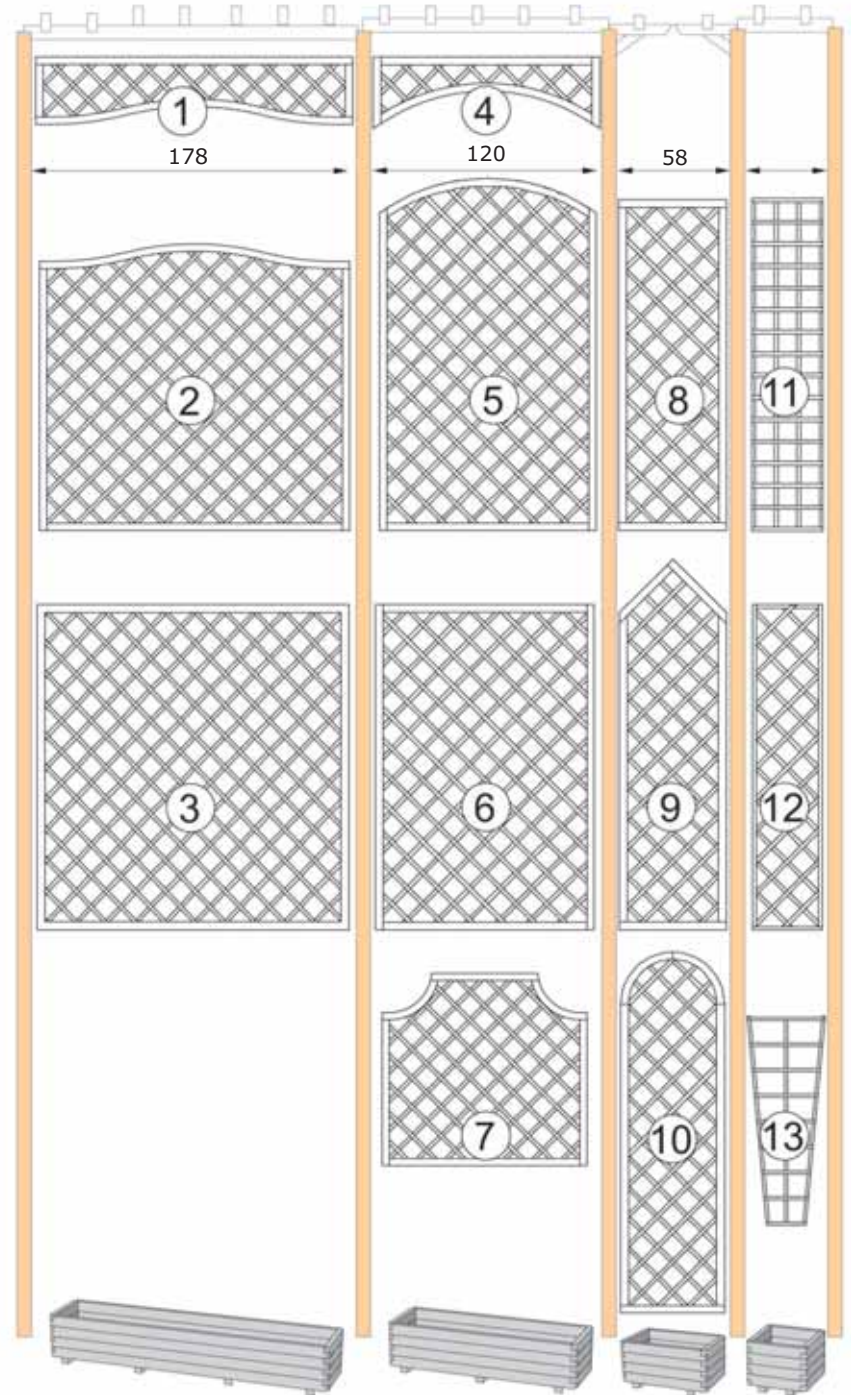

## GRIGLIE

|   |  |    | MISURE (L X H) | CODICE         | PREZZO  |
|---|--|----|----------------|----------------|---------|
|    | Griglia  | 3  | 178X178        | 943 SP7045     | € 52,61 |
|    | Griglia  | 6  | 120X178        | 943 RKG1201800 | € 52,61 |
|    | Griglia con arco verso l'alto                        | 5  | 120X175/195    | 943 RKB1201800 | € 52,61 |
|    | Griglia con arco ondulato                            | 2  | 178X155/165    | 943 SP7053     | € 52,61 |
|   | Griglia con doppio arco angolare                     | 7  | 120X90/117     | 943 SGE1209012 | € 36,84 |
|  | Griglia  | 8  | 58X178         | 943 SP7049     | € 26,23 |
|  | - in eliminazione -<br>Griglia a punta               | 9  | 58X173/203     | 943 RSE6018207 | € 26,23 |
|  | Griglia arrotondata                                  | 10 | 60X180/202     | 943 BRD6018202 | € 36,84 |
|  | Elementi per pergolati                               | 4  | 120X38/19      | 943 PGO12038   | € 26,23 |
|   | Elementi per pergolati                               | 1  | 178X38/29      | 943 PGO18038   | € 26,23 |
|  | Griglia con doppio arco angolare e profilo allungato |    | 128X122/148    | 943 SKE128148  | € 36,84 |