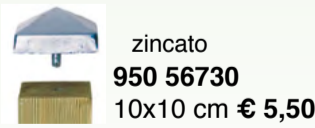

## PALI PIALLATI 9 X 9

angoli smussati  
• piallati lisci

con piallatura anticata

- 943 KP9090900G - H 90 cm € 7,60
- 943 KP90901050G - H 105 cm € 8,77
- 943 KP90901100G - H 110 cm € 9,19
- 943 KP90901550G - H 155 cm € 12,87
- 950 26340 - H 180 cm
- 943 KP90901850G - H 185 cm € 15,19
- 943 KP90902100G - H 210 cm € 18,70
- 943 KP90902300G - H 230 cm € 21,05
- 950 26390 - H 240 cm
- 943 KP90902600G - H 260 cm € 23,39
- 943 KP90903000G - H 300 cm € 28,05
- 943 KP99290 - H 290 cm € 28,06
- 943 KP99320 - H 320 cm € 30,40
- 943 KP90904000G - H 400 cm € 35,08

## TAPPI PER PIANTONE per piantoni 7x7cm

- zincato  
950 56710  
9,5 x 9,5 cm € 3,57

- zincato  
950 56700  
11,8x11,8 cm € 2,79

- zincato  
950 56730  
10x10 cm € 5,50

- zincato  
950 56760  
10x10 cm € 5,50