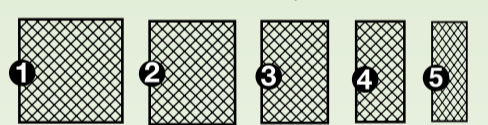

GRIGLIE KADIGO

con telaio ca. 45x45mm, piallato liscio, arco in lamellare nella parte sup. listelli griglia ca. 12x30mm piallati lisci, distanza maglie ca. 120x120mm

1) 950 24720- H 180 x 180 cm € 42,69
2) 950 24620- H 180 x 150 cm € 42,69
3) 950 24610- H 180 x 120 cm € 42,69
4) 950 24700- H 180 x 90 cm € 42,69
5) 950 24660- H 180 x 60 cm € 34,21

€ 42,69