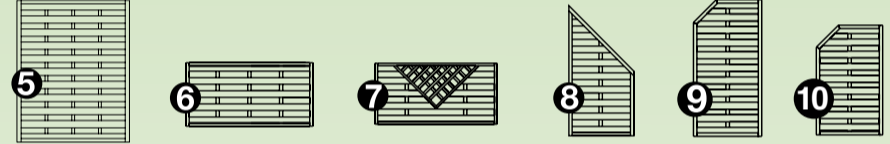

## FRANGIVENTO RHODOS

con telaio ca. 45x45mm, piallato liscio, arco in lamellare nella parte sup. lamelle ca. 7x93mm piallate anticcate

- 1) 950 22220- H 180 x 180 cm € 42,69
- 2) 950 22190- H 150 x 180 cm € 42,69
- 3) 950 22180- H 180 x 120 cm € 42,69
- 4) 950 22240- H 180 x 90 cm € 42,69
- 5) 950 22260- H 180 x 150 cm € 42,69

€ 42,69

- 6) 950 22370- H 90 x 180 cm € 42,69
- 7) 950 22360- H 90 x 180 cm € 42,69
- 8) 950 22290- H 180/90 x 90 cm € 42,69
- 9) 950 10860- H 180/150 x 90 cm € 42,69
- 10) 950 10870- H 150/120 x 90 cm € 42,69

## GRIGLIE AD ARCO REBE

con telaio ca. 45x45mm, piallato liscio, arco in lamellare nella parte sup. listelli griglia ca. 12x30mm piallati lisci, distanza maglie ca. 120x120mm

- 1) 950 22200- H 165/180 x 180 cm € 42,69
- 2) 950 22310- H 165/180 x 90 cm € 42,69
- 3) 950 22320- H 165 x 90 cm € 42,69