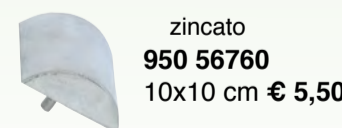

## PALI PIALLATI 9 X 9

angoli smussati  
• piallati lisci

con piallatura anticata

- 943 KP9090900G - H 90 cm € 7,60
- 943 KP90901050G - H 105 cm € 8,77
- 943 KP90901100G - H 110 cm € 9,19
- 943 KP90901550G - H 155 cm € 12,87
- 950 26340 - H 180 cm
- 943 KP90901850G - H 185 cm € 15,19
- 943 KP90902100G - H 210 cm € 18,70
- 943 KP90902300G - H 230 cm € 21,05
- 950 26390 - H 240 cm
- 943 KP90902600G - H 260 cm € 23,39
- 943 KP90903000G - H 300 cm € 28,05
- 943 KP99290 - H 290 cm € 28,06
- 943 KP99320 - H 320 cm € 30,40
- 943 KP90904000G - H 400 cm € 35,08

## TAPPI PER PIANTONE per piantoni 7x7cm

- zincato  
950 56710  
9,5 x 9,5 cm € 3,57

- zincato  
950 56700  
11,8x11,8 cm € 2,79

- zincato  
950 56730  
10x10 cm € 5,50

- zincato  
950 56760  
10x10 cm € 5,50

- Tappo in plastica per palo tondo  
950 56681 - Ø 8 cm € 1,71  
950 56691 - Ø 10 cm € 1,78

- zincato  
950 56850  
10x10 cm € 9,25

- zincato plastificato nero  
950 56858  
10x10 cm € 11,33

- Tappo per palo tondo Ø10cm in plastica  
950 56750 - € 5,22