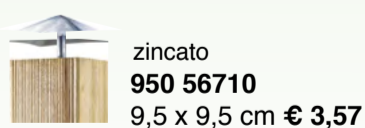

## PALI PIALLATI 9 X 9

angoli smussati  
• piallati lisci

con piallatura anticata

- 943 KP9090900G - H 90 cm € 7,60
- 943 KP90901050G - H 105 cm € 8,77
- 943 KP90901100G - H 110 cm € 9,19
- 943 KP90901550G - H 155 cm € 12,87
- 950 26340 - H 180 cm
- 943 KP90901850G - H 185 cm € 15,19
- 943 KP90902100G - H 210 cm € 18,70
- 943 KP90902300G - H 230 cm € 21,05
- 950 26390 - H 240 cm
- 943 KP90902600G - H 260 cm € 23,39
- 943 KP90903000G - H 300 cm € 28,05
- 943 KP99290 - H 290 cm € 28,06
- 943 KP99320 - H 320 cm € 30,40
- 943 KP90904000G - H 400 cm € 35,08

## TAPPI PER PIANTONE per piantoni 7x7cm

- zincato  
950 56710  
9,5 x 9,5 cm € 3,57

- zincato  
950 56700  
11,8x11,8 cm € 2,79

- zincato  
950 56730  
10x10 cm € 5,50

- zincato  
950 56760  
10x10 cm € 5,50