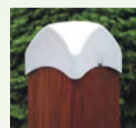

PIANTONI 9 X 9

9 X 9

- 943 ZP8009 - H 90 cm € 7,60
- 943 ZP90105 - H 105 cm € 8,77
- 950 26430STR - H 150 cm € 12,87
- 950 26460STR - H 190 cm € 15,19

TAPPI PER 9X9

- 943 KAP9090 - 10X10 cm € 3,51